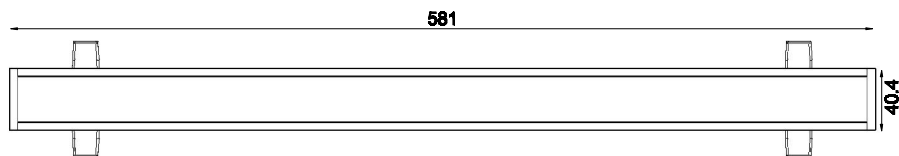

ESPECIFICAÇÕES:

PRODUTO	EMBUTIDO MULTI COM ABA 570 13W BIVOLT	01
OBS: PRODUTO PRÉ-TESTADO - LED INTEGRADO AO PRODUTO		

OBSERVAÇÕES:

Desligar a rede elétrica antes de efetuar a ligação ou troca de lâmpada.
Respeitar a potência máxima da luminária.
Não nos responsabilizamos por defeitos ocasionados por instalações realizadas por pessoas não habilitadas. Para esclarecimento de dúvidas referente a instalação, entre em contato com nosso departamento técnico.
Para produtos especiais entre em contato com o nosso departamento técnico para maiores informações.

MEDIDAS DA LUMINÁRIA

Montagem da Luminária

- 1 - Nicho, recorte o gesso conforme a medida informada
- 2 - Faça a ligação elétrica do driver na rede elétrica.
- 3 - Coloque o driver primeiro no forro de gesso
- 5 - Aperte as molas para cima da luminária.
- 6 - Encaixe no forro a ser instalada.