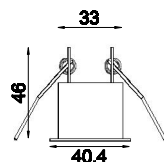

ESPECIFICAÇÕES:

PRODUTO	EMBUTIDO MULTI COM ABA 570 13W BIVOLT	01
OBS: PRODUTO PRÉ-TESTADO - LED INTEGRADO AO PRODUTO		

OBSERVAÇÕES:

Desligar a rede elétrica antes de efetuar a ligação ou troca de lâmpada.
Respeitar a potência máxima da luminária.
Não nos responsabilizamos por defeitos ocasionados por instalações realizadas por pessoas não habilitadas. Para esclarecimento de dúvidas referente a instalação, entre em contato com nosso departamento técnico.
Para produtos especiais entre em contato com o nosso departamento técnico para maiores informações.

MEDIDAS DA LUMINÁRIA

Montagem da Luminária

- 1 - Nicho, recorte o gesso conforme a medida informada
- 2 - Faça a ligação elétrica do driver na rede elétrica.
- 3 - Coloque o driver primeiro no forro de gesso
- 5 - Aperte as molas para cima da luminária.
- 6 - Encaixe no forro a ser instalada.