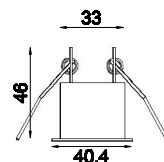

ESPECIFICAÇÕES:

PRODUTO	EMBUTIDO MULTI COM ABA 1690 39W BIVOLT	01
OBS: PRODUTO PRÉ-TESTADO - LED INTEGRADO AO PRODUTO		

OBSERVAÇÕES:

Desligar a rede elétrica antes de efetuar a ligação ou troca de lâmpada.
Respeitar a potência máxima da luminária.
Não nos responsabilizamos por defeitos ocasionados por instalações realizadas por pessoas não habilitadas. Para esclarecimento de dúvidas referente a instalação, entre em contato com nosso departamento técnico.
Para produtos especiais entre em contato com o nosso departamento técnico para maiores informações.

MEDIDAS DA LUMINÁRIA

Montagem da Luminária

- 1 - Nicho, recorte o gesso conforme a medida informada
- 2 - Faça a ligação elétrica do driver na rede elétrica.
- 3 - Coloque o driver primeiro no forro de gesso
- 5 - Aperte as molas para cima da luminária.
- 6 - Encaixe no forro a ser instalada.