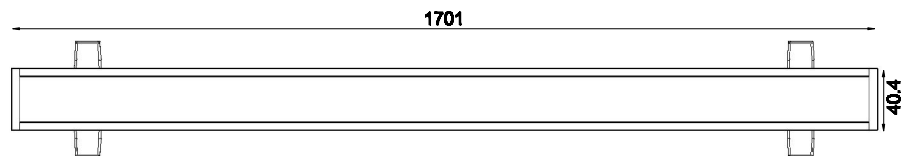

MEDIDAS DA LUMINÁRIA

Montagem da Luminária

- 1 - Nicho, recorte o gesso conforme a medida informada
- 2 - Faça a ligação elétrica do driver na rede elétrica.
- 3 - Coloque o driver primeiro no forro de gesso
- 5 - Aperte as molas para cima da luminária.
- 6 - Encaixe no forro a ser instalada.